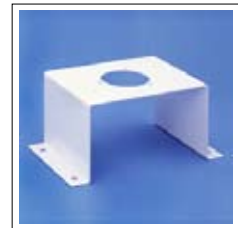

System 50 - Aluminium (AL)

- U-profil til at støtte sokkelrøret ved montage af lange sugearme i bord
- Lavet af stål med en polyester pulverlakering på alle flader
- Farve: hvid

Tegning