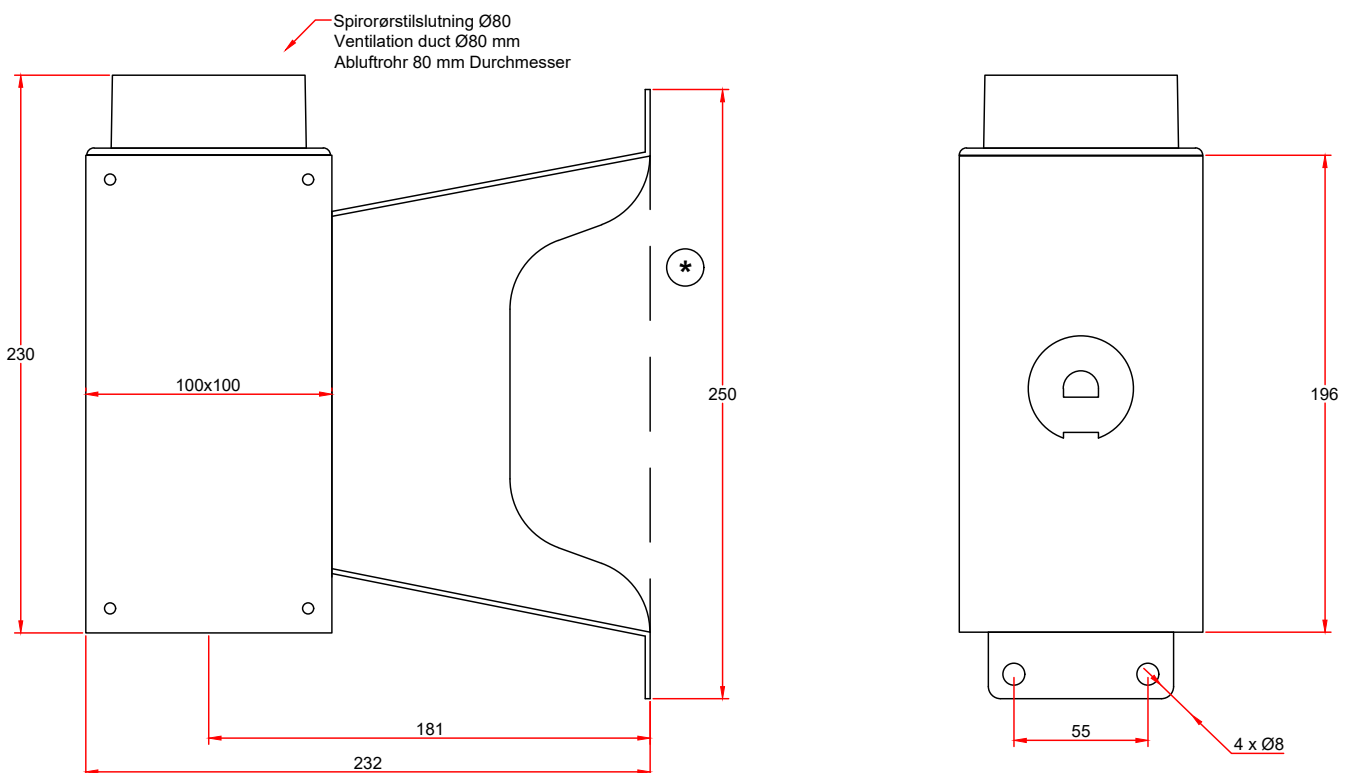

System 50-63-75

Vægbeslag til montage af sugearm på væg

Forbindelse til spirorør:

- Direkte forbindelse til rør Ø80 mm
- Forbindelse med reduktion 4-10075 til Ø100 rør (reduktion medfølger)
- Forbindelse med Alsident Ø75 aluminium rør i den ønskede længde, når der er behov for en elegant installation

Farve/Materiale:

- Stål med hvid polyesterlakering på alle flader (2-195 / 2-195-10-5)
- Stål med sort polyesterlakering på alle flader (2-195-050)
- Syrefast rustfrit stål (AISI 316L), bejdset (2-195-10-22 / 2-195-10-22-6)

Tegning

2) Beslag med lukkede sider er især til anvendelse i områder med særlige krav til rengøring.