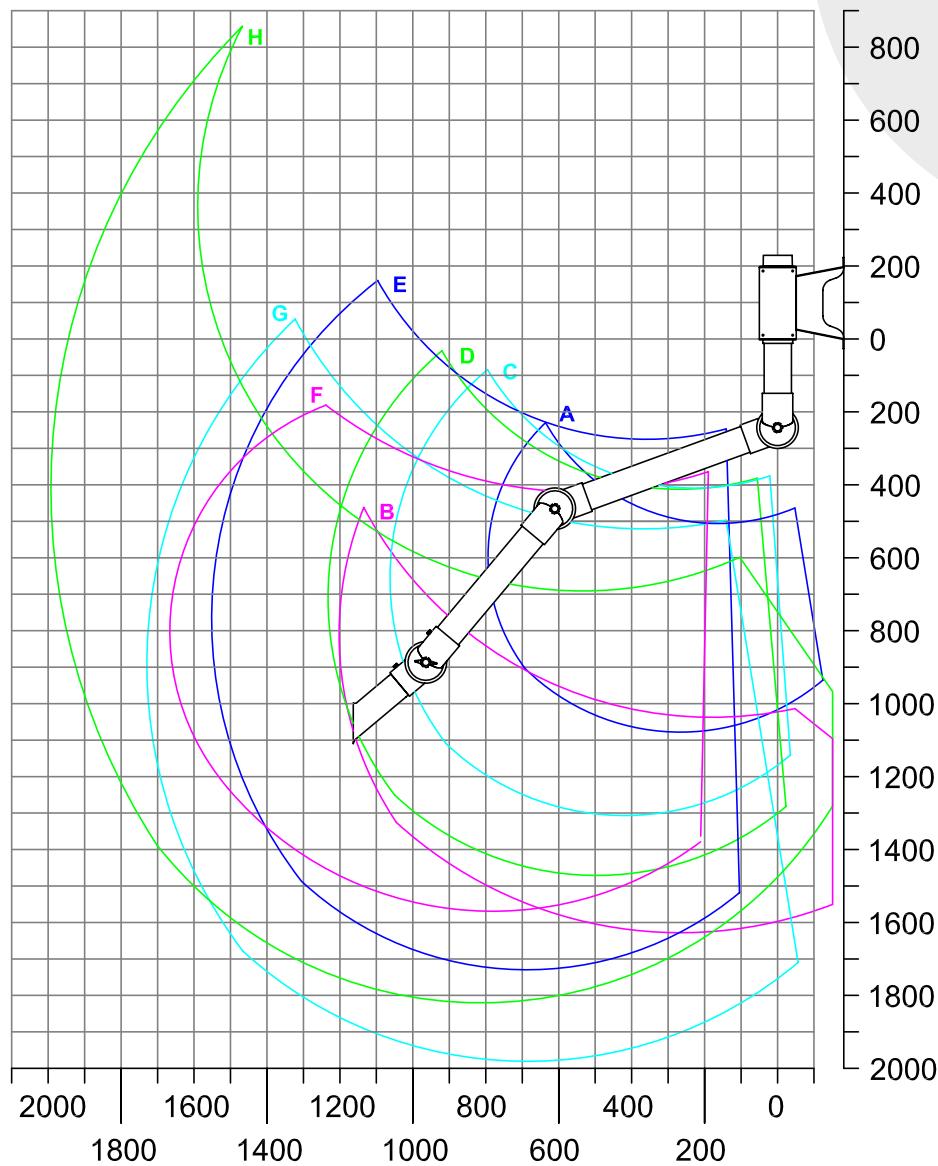

System 75 – Aluminium (AL)

Bordmonteret (BM)

A: Model 75-35-1-4 /-5	R: 550 mm
B: Model 75-45-1-4 /-5	R: 650 mm
C: Model 75-55-1-4 /-5	R: 750 mm
D: Model 75-3535-1-4 /-5	R: 830mm
E: Model 75-5545-1-4 /-5	R: 1105 mm
F: Model 75-6555-1-4 /-5	R: 1290mm
G: Model 75-9065-1-4 /-5	R: 1620 mm

Tilbehør: Sugespids Nr. 1-7525

Armens arbejdsområde er defineret ud fra center af sugeåbningen. Der kan derfor forekomme ændringer i forhold til valgte skærm samt positionering af denne.

Ved valg af arm anbefaler vi, at armens stationære arbejdsposition ikke placeres i den allernederste eller allerøverste del af arbejdsområdet.

(alle mål i mm)

System 75 – Aluminium (AL)

Vægmonteret (HM)

A: Model 75-3535-3-4 /-5	R: 745 mm
B: Model 75-3590-3-4 /-5	R: 1200 mm
C: Model 75-5545-3-4 /-5	R: 1060 mm
D: Model 75-6555-3-4 /-5	R: 1230 mm
E: Model 75-9065-3-4 /-5	R: 1550 mm
F: Model 75-9065-3-22-4 /-5	R: 1660 mm
G: Model 75-9090-3-4 /-5	R: 1730 mm
H: Model 75-9090-3-22-4 /-5	R: 1990 mm

(alle mål i mm)