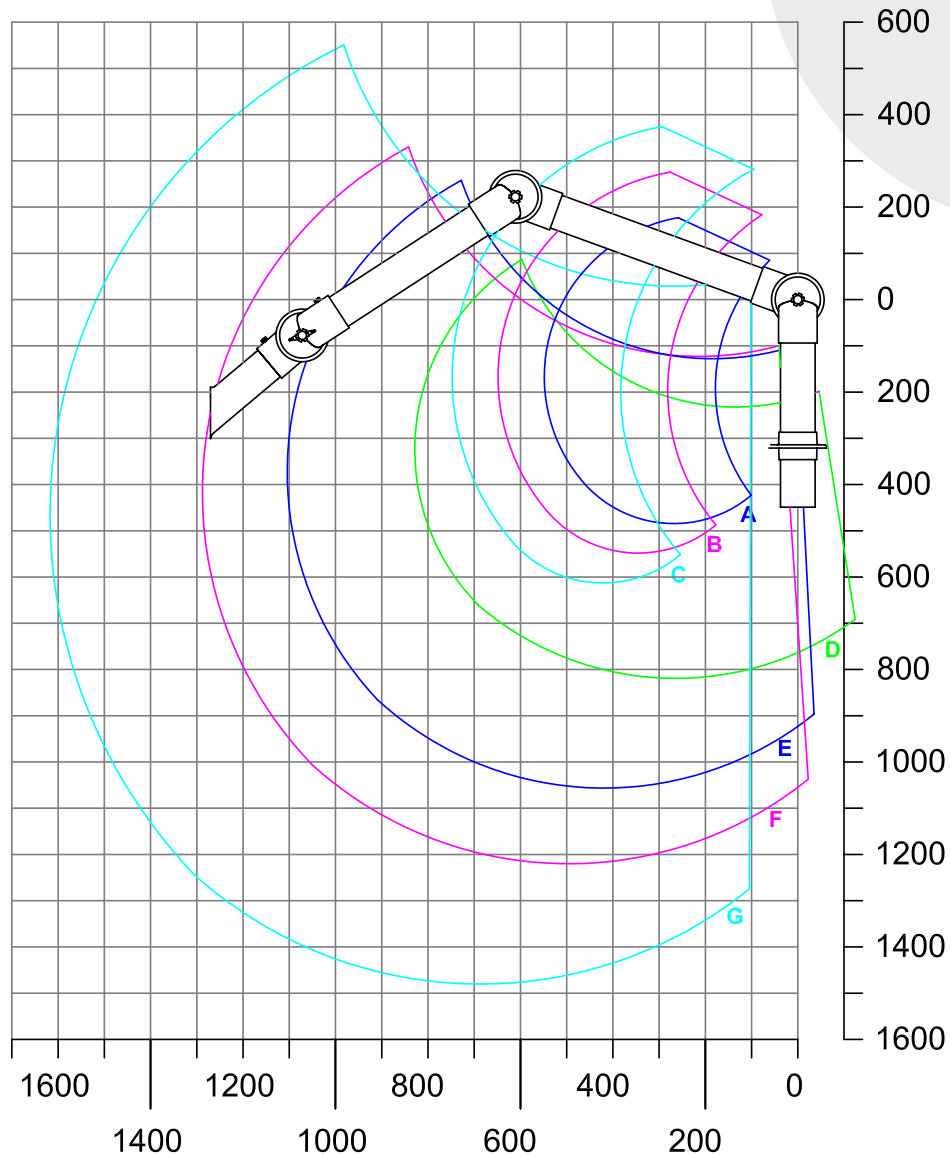

System 75 – Aluminium (AL)

Bordmonteret (BM)

A: Model 75-35-1-4 /-5	R: 550 mm
B: Model 75-45-1-4 /-5	R: 650 mm
C: Model 75-55-1-4 /-5	R: 750 mm
D: Model 75-3535-1-4 /-5	R: 830mm
E: Model 75-5545-1-4 /-5	R: 1105 mm
F: Model 75-6555-1-4 /-5	R: 1290mm
G: Model 75-9065-1-4 /-5	R: 1620 mm

Tilbehør: Sugespids Nr. 1-7525

Armens arbejdsområde er defineret ud fra center af sugeåbningen. Der kan derfor forekomme ændringer i forhold til valgte skærm samt positionering af denne.

Ved valg af arm anbefaler vi, at armens stationære arbejdsposition ikke placeres i den allernederste eller allerøverste del af arbejdsområdet.

(alle mål i mm)

System 75 – Aluminium (AL)

Vægmonteret (HM)

A: Model 75-3535-3-4 /-5	R: 745 mm
B: Model 75-3590-3-4 /-5	R: 1200 mm
C: Model 75-5545-3-4 /-5	R: 1060 mm
D: Model 75-6555-3-4 /-5	R: 1230 mm
E: Model 75-9065-3-4 /-5	R: 1550 mm
F: Model 75-9065-3-22-4 /-5	R: 1660 mm
G: Model 75-9090-3-4 /-5	R: 1730 mm
H: Model 75-9090-3-22-4 /-5	R: 1990 mm

(alle mål i mm)