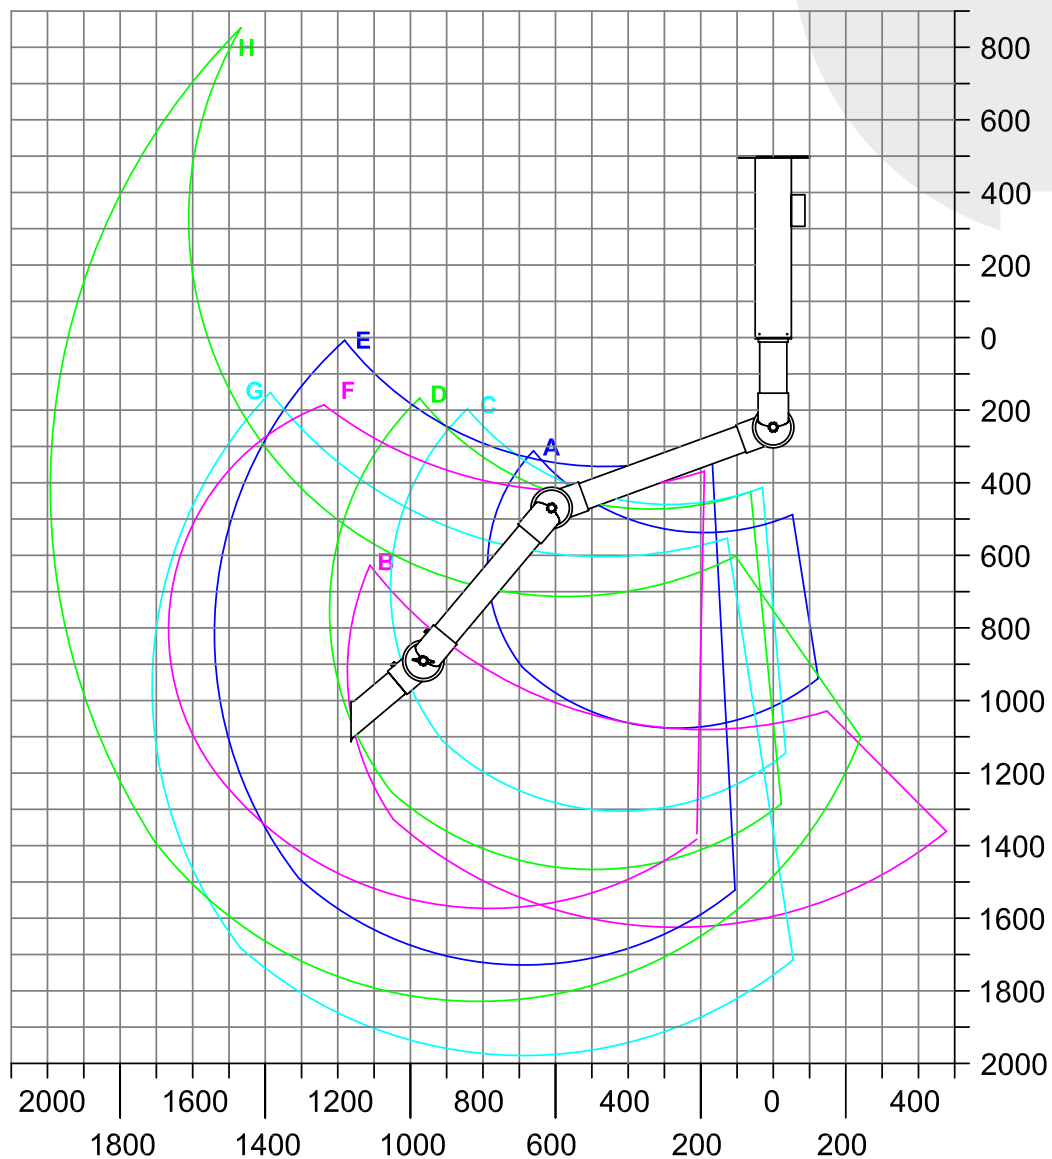

(alle mål i mm)

System 75 – Aluminium (AL)

Vægmonteret (HM)

A: Model 75-3535-3-4 /-5	R: 745 mm
B: Model 75-3590-3-4 /-5	R: 1200 mm
C: Model 75-5545-3-4 /-5	R: 1060 mm
D: Model 75-6555-3-4 /-5	R: 1230 mm
E: Model 75-9065-3-4 /-5	R: 1550 mm
F: Model 75-9065-3-22-4 /-5	R: 1660 mm
G: Model 75-9090-3-4 /-5	R: 1730 mm
H: Model 75-9090-3-22-4 /-5	R: 1990 mm

Tilbehør: Sugespids Nr. 1-7525

Armens arbejdsområde er defineret ud fra center af sugåbningen. Der kan derfor forekomme ændringer i forhold til valgte skærm samt positionering af denne.

Ved valg af arm anbefaler vi, at armens stationære arbejdsposition ikke placeres i den allernederste eller allerøverste del af arbejdsområdet.

(alle mål i mm)

System 75 – Aluminium (AL)

Loftmonteret (HMS)

A: Model 75-3535-3-4 /-5	R: 795 mm
B: Model 75-3590-3-4 /-5	R: 1200 mm
C: Model 75-5545-3-4 /-5	R: 1060 mm
D: Model 75-6555-3-4 /-5	R: 1230 mm
E: Model 75-9065-3-4 /-5	R: 1550 mm
F: Model 75-9065-3-22-4 /-5	R: 1660 mm
G: Model 75-9090-3-4 /-5	R: 1730 mm
H: Model 75-9090-3-22-4 /-5	R: 1990 mm

(alle mål i mm)